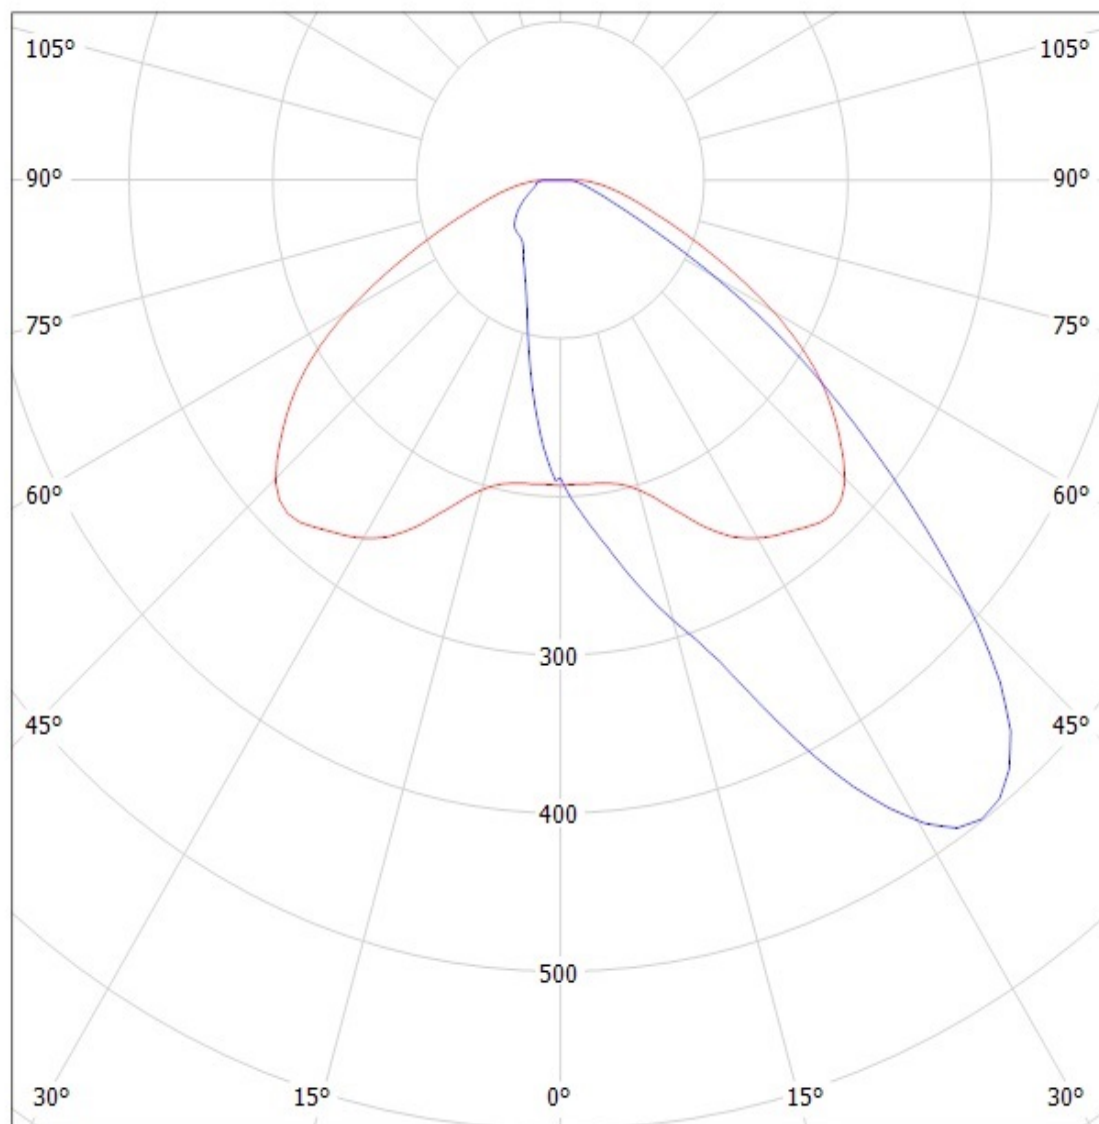

Ledil Oy C11415_Strada-T-DN-XP C11415_Strada-T-DN-XP / LDC (Polar)

Luminaire: Ledil Oy C11415_Strada-T-DN-XP C11415_Strada-T-DN-XP

Lamps: 1 x Cree XP-E (White)

cd/klm

— C0 - C180

— C90 - C270

SIMULATED