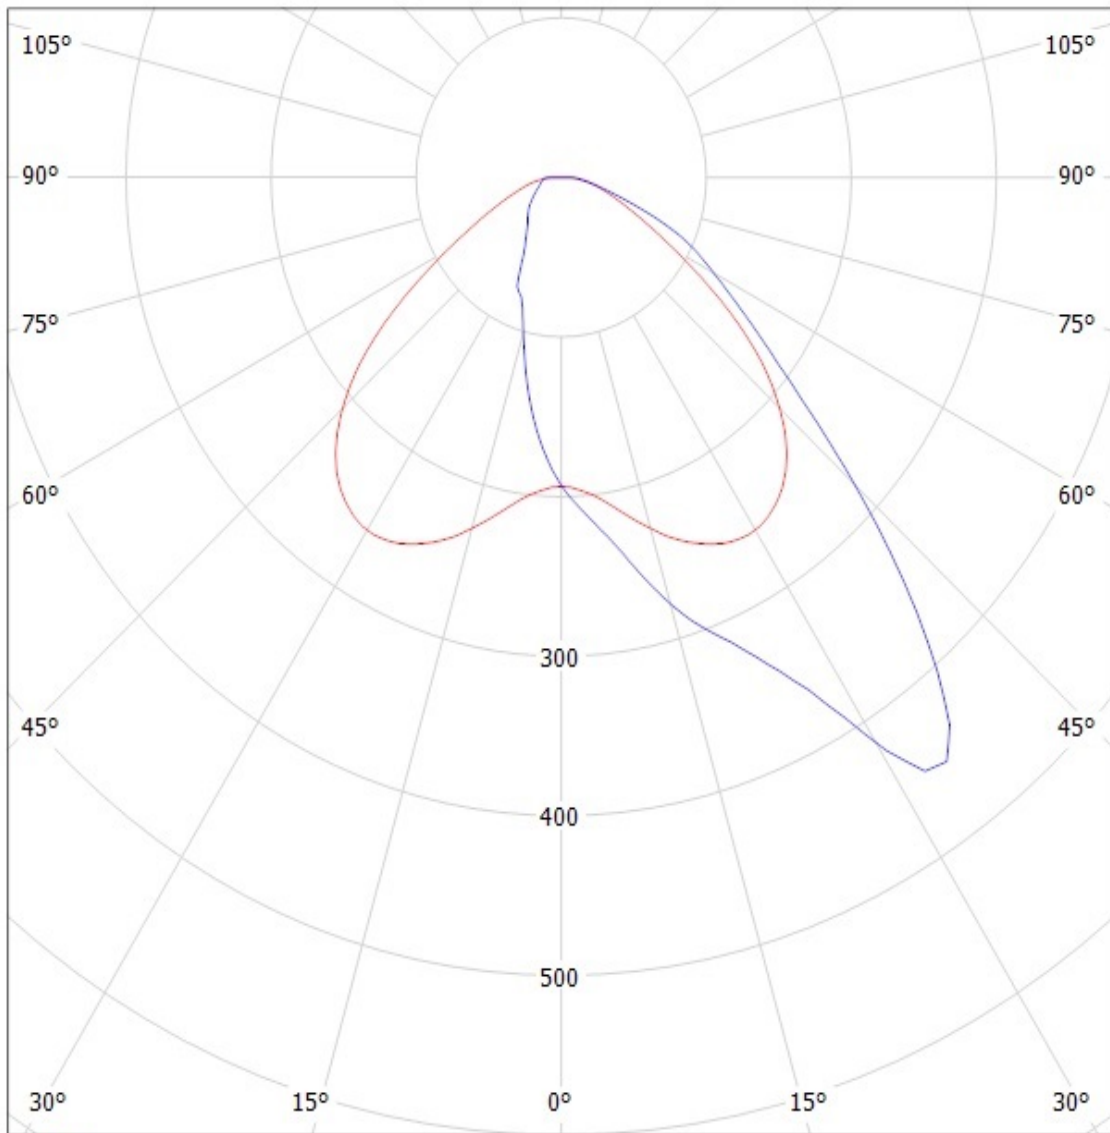

Ledil Oy CA11817_Strada-SQ-T-DN-XP-TAPE CA11817_Strada-SQ-T-DN-XP-TAPE / LDC (Polar)

Luminaire: Ledil Oy CA11817_Strada-SQ-T-DN-XP-TAPE CA11817_Strada-SQ-T-DN-XP-TAPE

Lamps: 1 x Cree XP-E (White)

cd/klm

— C0 - C180 — C90 - C270

SIMULATED