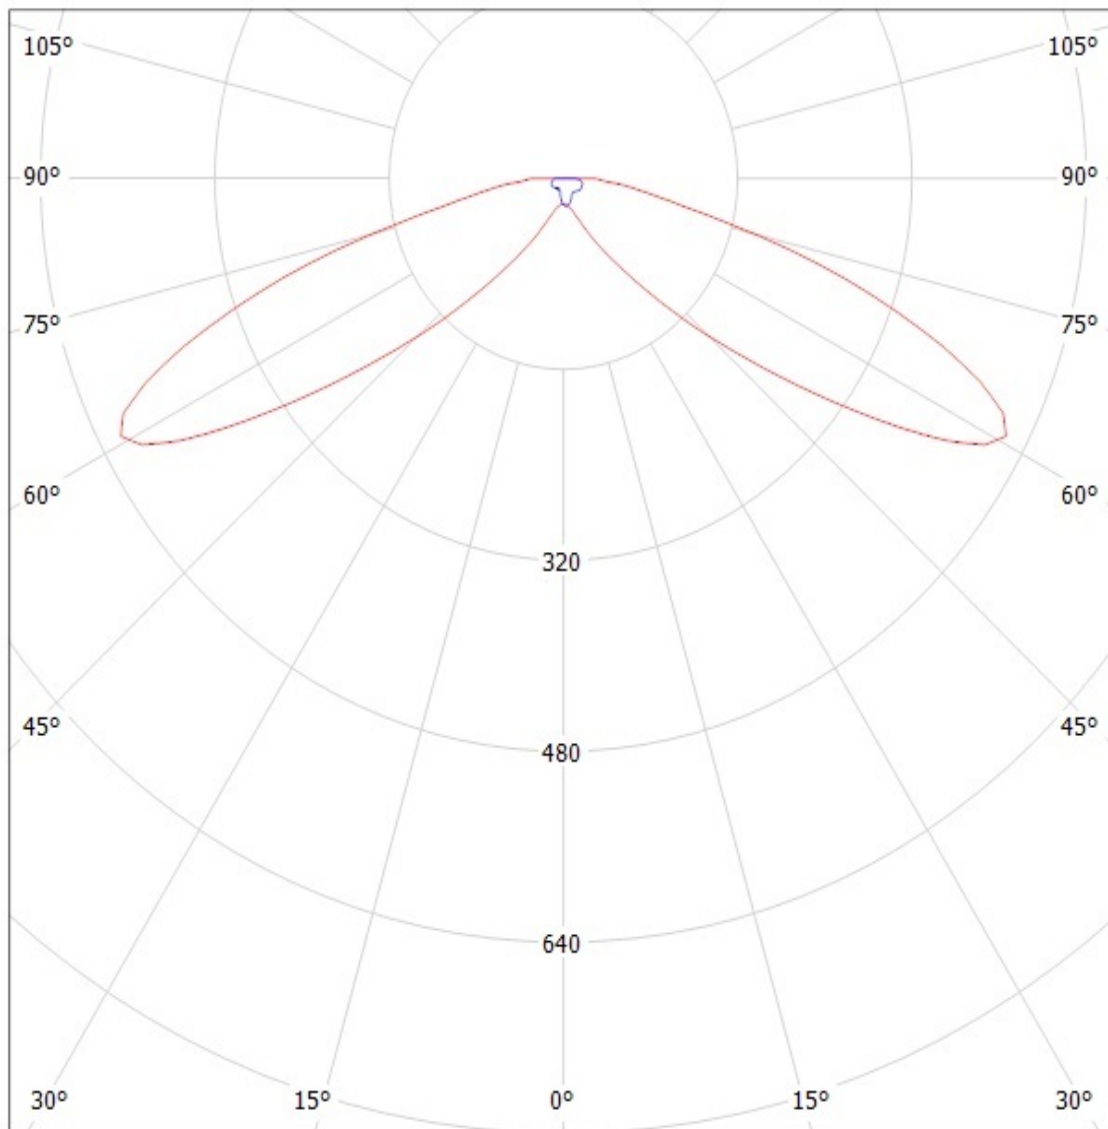

Ledil Oy CA11819_Strada-SQ-T-DW-XP-TAPE CA11819_Strada-SQ-T-DW-XP-TAPE / LDC (Polar)

Luminaire: Ledil Oy CA11819_Strada-SQ-T-DW-XP-TAPE CA11819_Strada-SQ-T-DW-XP-TAPE

Lamps: 1 x Cree XP-E (White)

cd/klm

— C0 - C180 — C90 - C270

SIMULATED