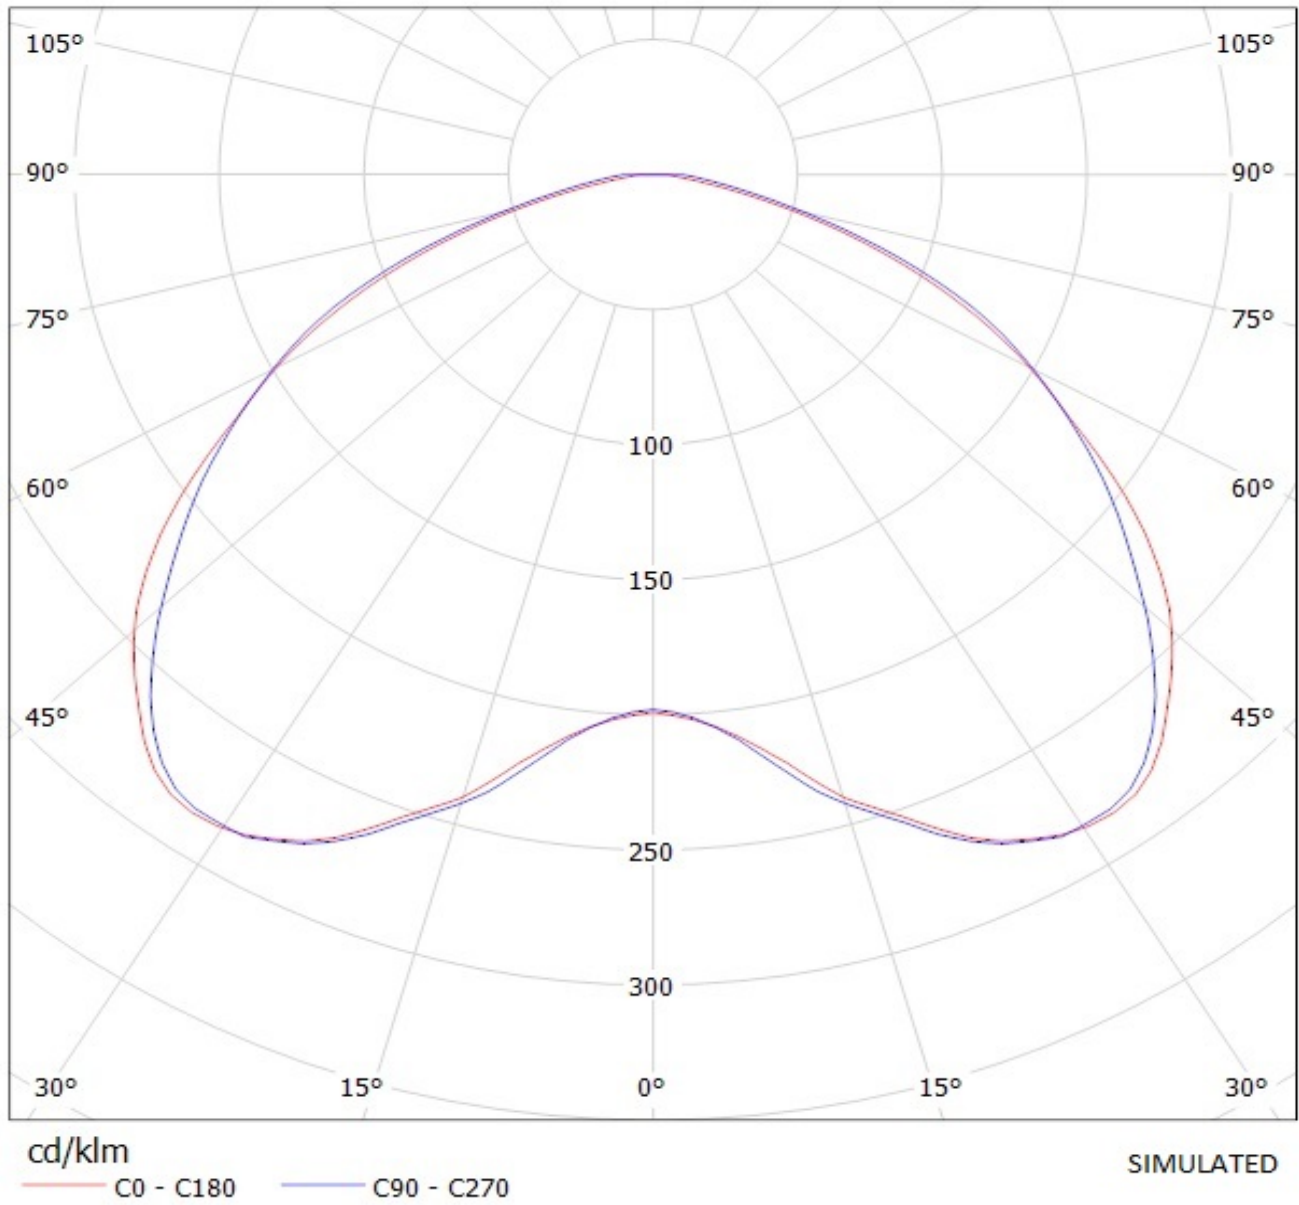

cd/klm

— C0 - C180

— C90 - C270

SIMULATED

Ledil Oy C11252_Strada-C2-XP C11252_Strada-C2-XP / LDC (Polar)

Luminaire: Ledil Oy C11252_Strada-C2-XP C11252_Strada-C2-XP
Lamps: 1 x Cree XP-E (White)

Ledil Oy C11249_Strada-S-XP C11249_Strada-S-XP / LDC (Polar)